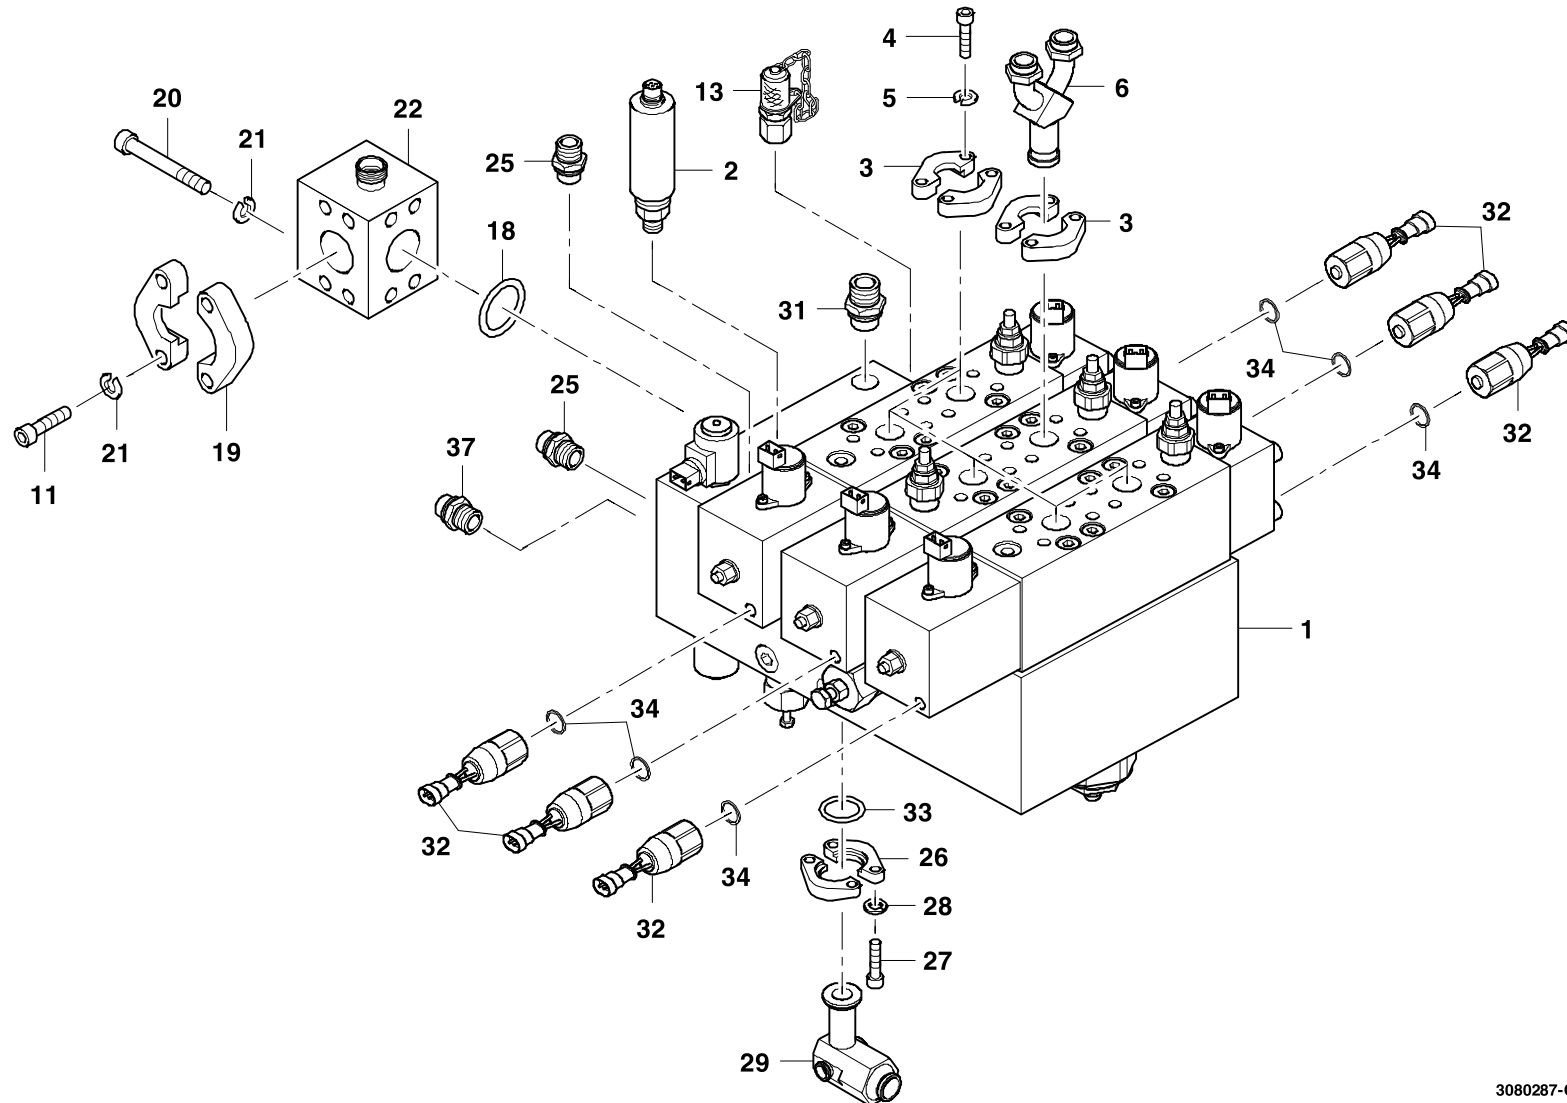

GROVE

KRANSTEUERUNG VORMONTAGE
CRANE CONTROL

BILDТАFЕL
PICTORIAL DISPLAY

05.09

3080287-ETL C

1/2

GMK 3055
BE 600
G 786

GROVE

KRANSTEUERUNG VORMONTAGE
CRANE CONTROL

BILDTAFEL
PICTORIAL DISPLAY

05.09

3080287-ETL C

2/2

GMK 3055
BE 600
G 786